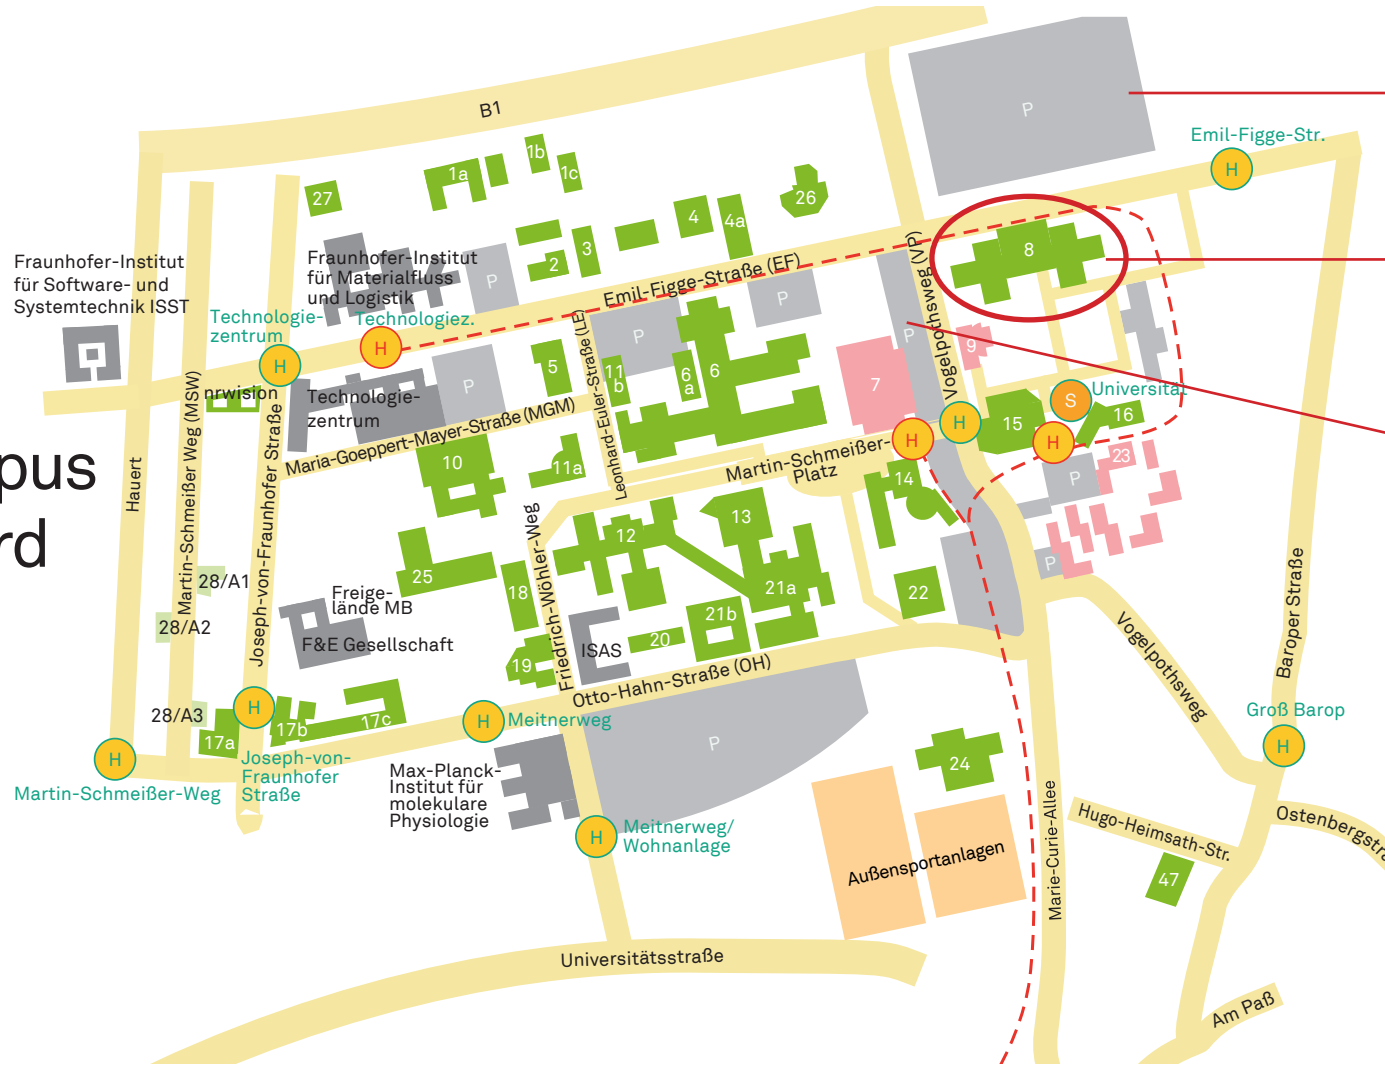

# Campus Nord

Parkplätze

Gebäude EF 50,  
KinderUni in  
Hörsaal H3

Parkplätze

## Anfahrtsadresse:

Emil-Figge-Straße 50,  
44221 Dortmund

Gebäude EF 50