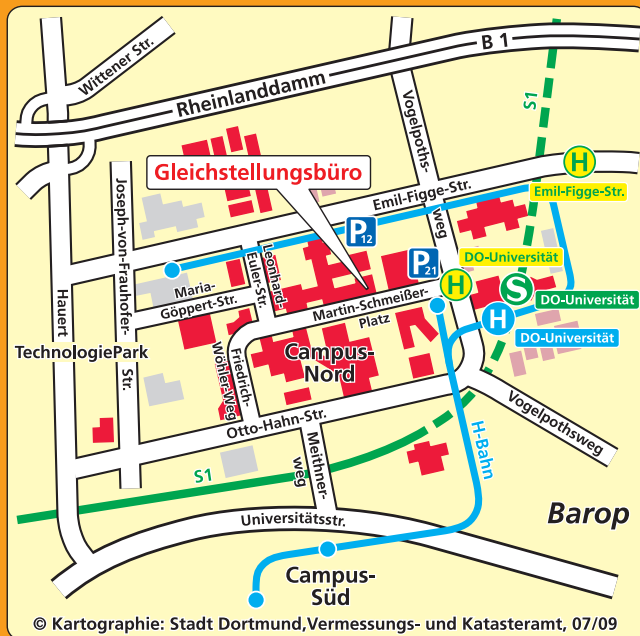

Wir beraten:

CAMPUS-FAMILIENBÜRO

Emil-Figge-Straße 66

Gebäude G 1 Raum E 24

Campus Nord

44227 Dortmund

Tel. (0231) 7 55- 69 12

campus.familienbüro@tu-dortmund.de

Sprechzeiten:

dienstags 10.00–13.00 Uhr

donnerstags 10.00–13.00 Uhr